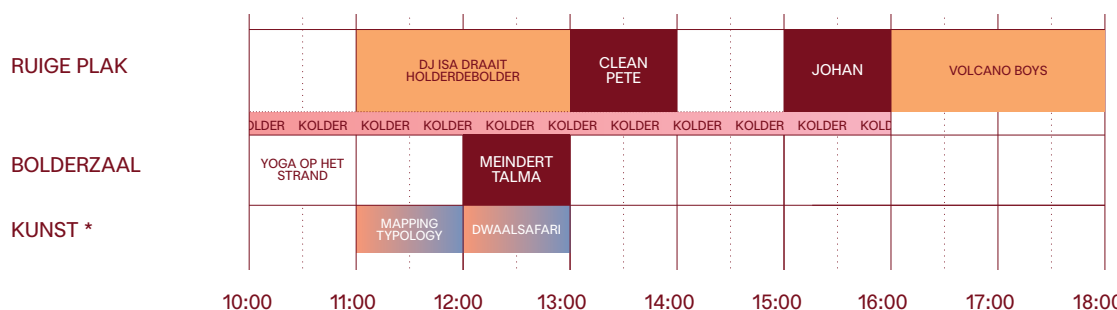

HERE COMES THE SUMMER

VRIJDAG 4 MEI

13:00 14:00 15:00 16:00 17:00 18:00 19:00 20:00 21:00 22:00 23:00 00:00 01:00 02:00

ZATERDAG 5 MEI

10:00 11:00 12:00 13:00 14:00 15:00 16:00 17:00 18:00 19:00 20:00 21:00 22:00 23:00 00:00 01:00 02:00

ZONDAG 6 MEI

10:00 11:00 12:00 13:00 14:00 15:00 16:00 17:00 18:00 19:00 20:00 21:00 22:00 23:00 00:00 01:00 02:00

TIMESQUARE

De complete line-up en het up-to-date blokkenschema zijn terug te vinden op de TimeSquare-app. Je kunt hierin je favorieten aanvinken en daarmee jouw persoonlijke programma samenstellen. De app is beschikbaar via de Apple Store of de Google Play Store.

* Vertrekt vanaf Ruige Plak