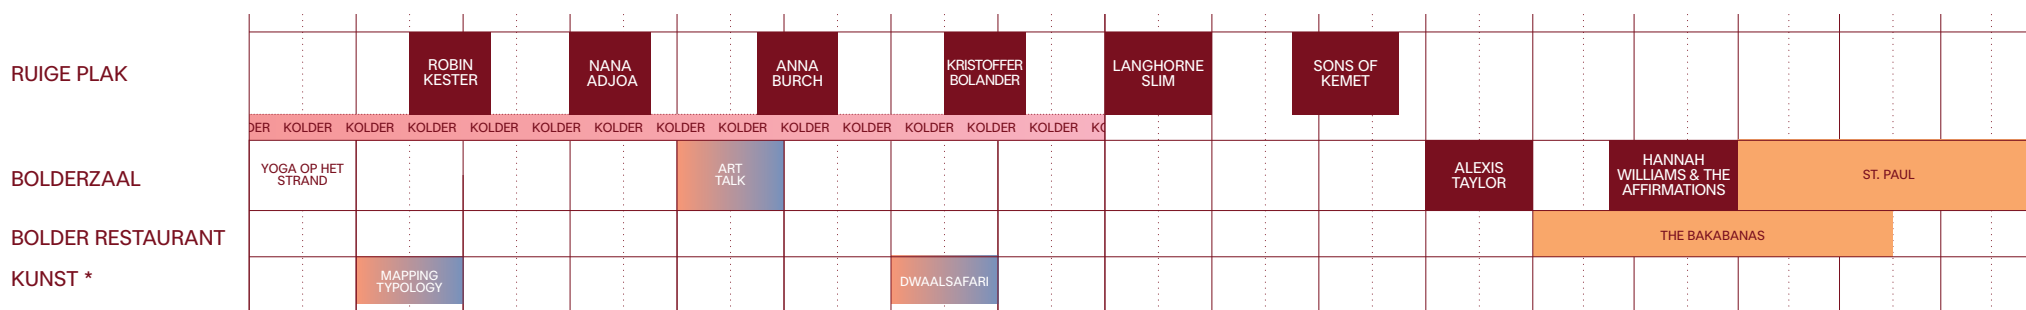

HERE COMES THE SUMMER

VRIJDAG 4 MEI

13:00 14:00 15:00 16:00 17:00 18:00 19:00 20:00 21:00 22:00 23:00 00:00 01:00 02:00

ZATERDAG 5 MEI

10:00 11:00 12:00 13:00 14:00 15:00 16:00 17:00 18:00 19:00 20:00 21:00 22:00 23:00 00:00 01:00 02:00

ZONDAG 6 MEI

10:00 11:00 12:00 13:00 14:00 15:00 16:00 17:00 18:00 19:00 20:00 21:00 22:00 23:00 00:00 01:00 02:00

TIMESQUARE

De complete line-up en het up-to-date blokkenschema zijn terug te vinden op de TimeSquare-app. Je kunt hierin je favorieten aanvinken en daarmee jouw persoonlijke programma samenstellen. De app is beschikbaar via de Apple Store of de Google Play Store.

* Vertrekt vanaf Ruige Plak